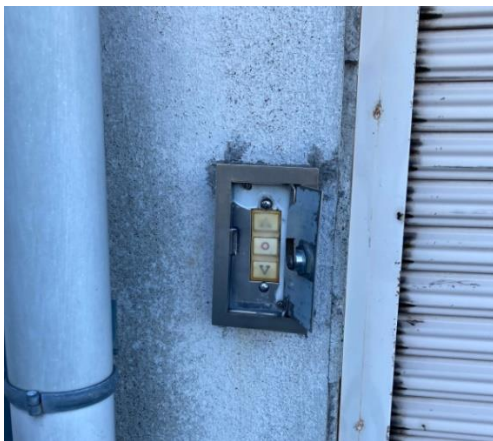

## ①八日市今崎集荷場の保冷库（〒527-0016 滋賀県東近江市今崎町 654）

今崎低温倉庫などがある敷地内の建物です。

※他の品目の搬入もありますので、  
車の往来等には十分にご注意ください

正面扉の左側にシャッターの開閉  
ボタンのボックスがあります。

電気スイッチ

シャッターから入って右側に冷蔵庫があります。

②大中旧加工施設跡保冷庫（〒523-0802 滋賀県近江八幡市大中町 579）

←こちらのシャッターからお入りください。

レバーを左に回します。

倉庫入って右手が出荷場所です。  
パレットの上に置いてください。  
送り状の JA 控えは壁のボックスへ

閉めるときはロープを引っばってください。  
シャッターを下まで下げた状態でレバーが下向きになるよう回します。

**【注意】**

- ・ 閉める際にロープをシャッターで踏まないよう気を付けてください。  
ロープを踏んだままだとレバーが回しにくくなります。
- ・ 開ける際にレバーが回りにくい場合は、シャッターを下に押し付けながらレバーを回します。  
ロープがシャッターに踏まれていると開けにくいことが多いです。